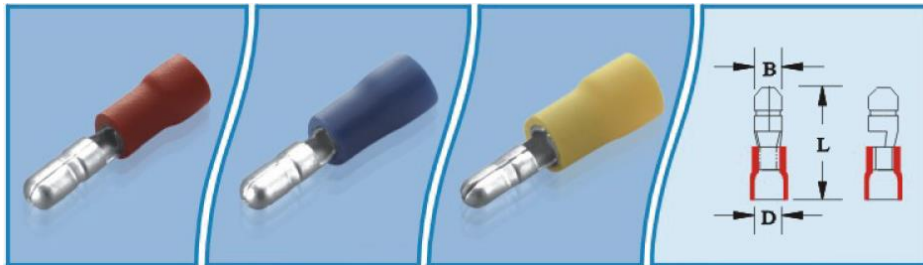

PVC-INSULATED MALE BULLETS

ITEM NO	DIMENSIONS inch(mm)				WIRE RANGE A.W.G. mm ²
	D	B	L	t	
ITFT-VM1.25-156	0.142(3.60)	0.157(4.00)	0.846(21.50)	0.016(0.40)	22-16 A.W.G. 0.5-1.5 mm ²
ITFT-VM2-156	0.173(4.40)	0.157(4.00)	0.846(21.50)		16-14 A.W.G. 1.5-2.5 mm ²
ITFT-VM5.5-195	0.213(5.40)	0.197(5.00)	0.965(24.50)		12-10 A.W.G. 4-6 mm ²

Packaging: 100 pcs per packet

Features

1. Terminal material is Copper (instead of Brass).
2. Easy-entry/Funnel-entry advantage.
3. UL Listed (E163810 & E318463).
4. RoHS Compliant.
5. REACH Compliant.